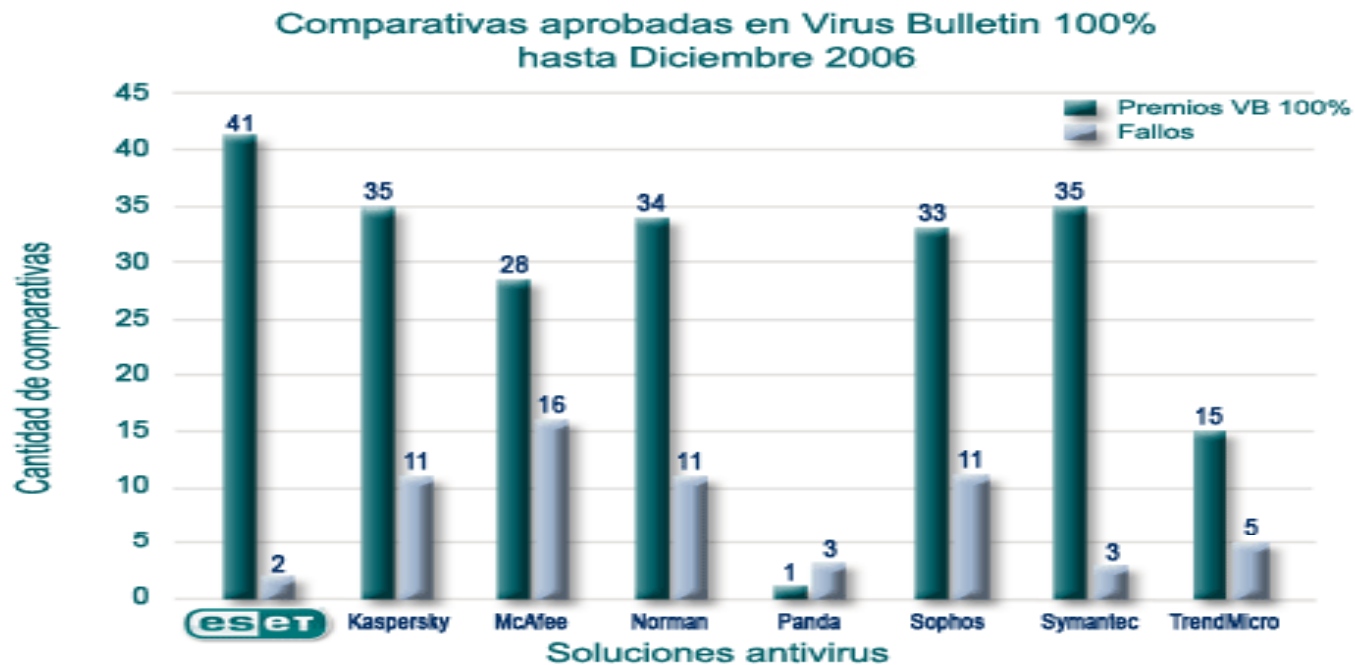

- **Detección proactiva en tiempo real**

La mejor seguridad es la proactiva.

La protección contra los códigos maliciosos, debe realizarse en tiempo real en el momento del ataque. La tecnología ThreatSense de ESET NOD32 se encarga de cerrar esta ventana, eliminando los riesgos posibles.

COMPARATIVAS

Eset NOD32 Antivirus comparado con otras soluciones.

ANTIVIRUS ESET NOD32

COMPARATIVAS

- Symantec Norton Antivirus está segundo en la comparación, aunque en las mismas evaluaciones, NOD32 ha demostrado que su velocidad de escaneo es mucho más rápida, además del hecho de que NOD32 ocupa mucho menos lugar en el sistema y consume menos recursos. Por otro lado, Symantec Norton Antivirus falló las 3 evaluaciones de Virus Bulletin anteriores al debut de NOD32 en las pruebas (Enero, Febrero y Marzo de 1998). Esto bajaría su porcentaje de éxito a 82.35%. Como nota fíjense en que posición queda Panda.